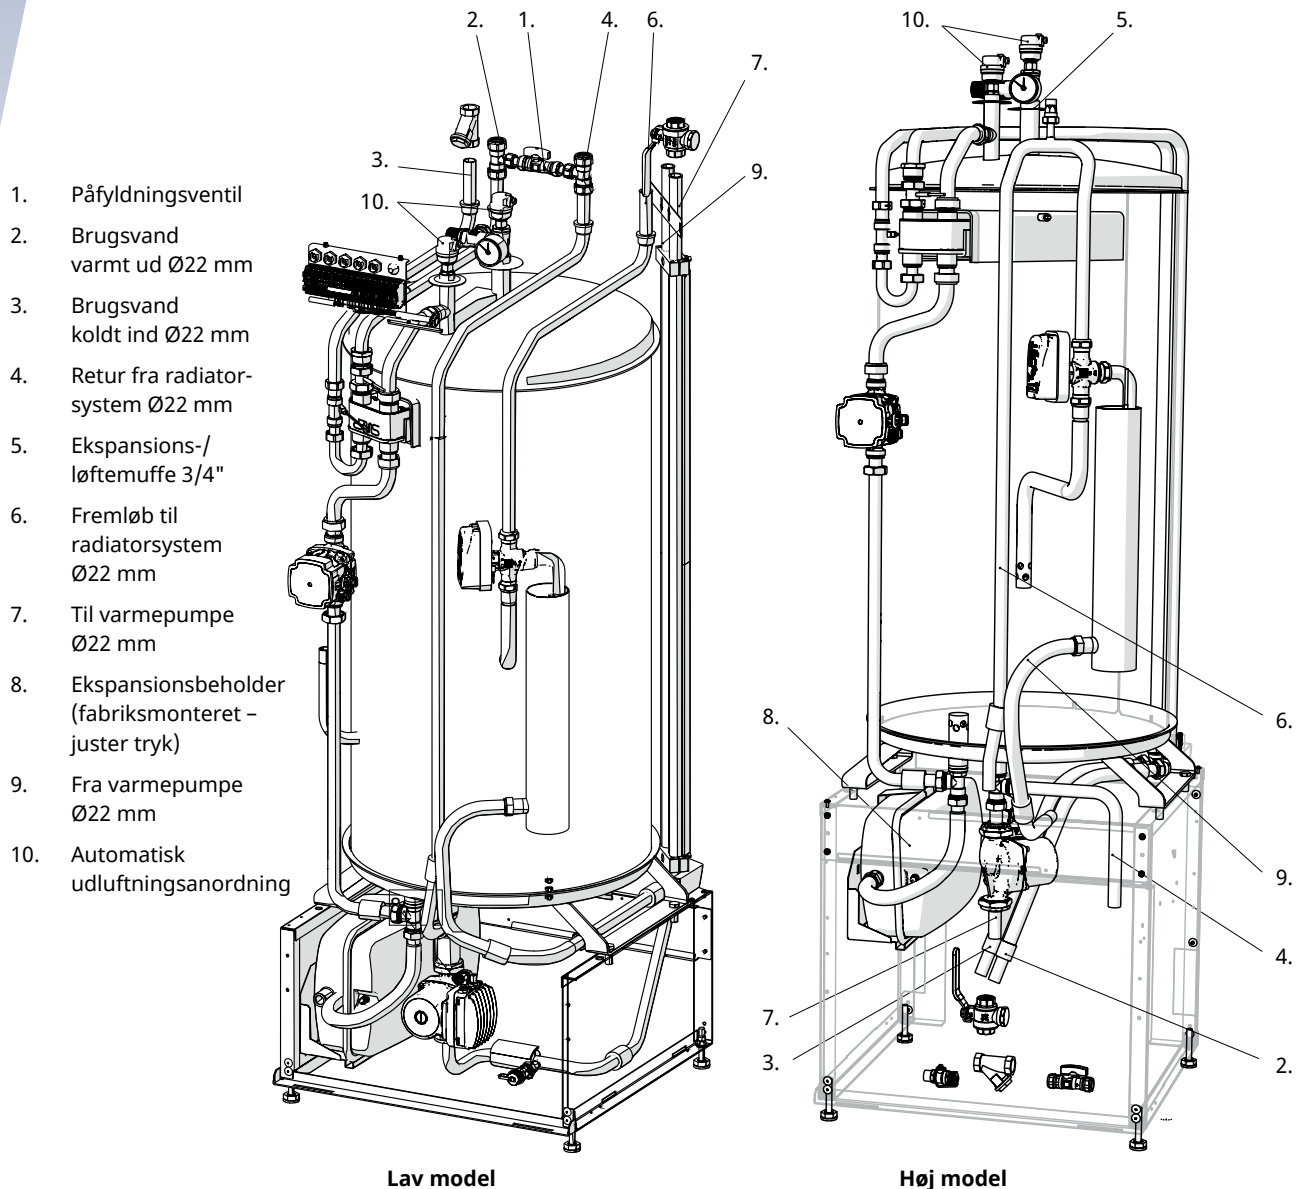

Oversigt over grundinstallation for VBV*

CTC EcoZenith i360

Indendørsmodel med varmepumpestyring

*Denne oversigt er kun beregnet som et hjælpemiddel ved installation; alle sikkerhedsforskrifter i installations- og vedligeholdelsesvejledningen til produktet skal følges.